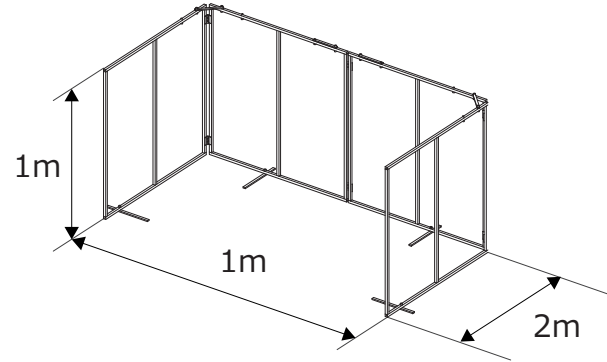

飛散防止ネット 設置イメージ

株式会社 アイデア・サポート

作柵 (高さ1.0mタイプ NETIS CB-120003-VE)

コの字設置

L字設置

直線状設置

高さ1.5mタイプ (NETIS登録外製品)

コの字設置

L字設置

直線状設置