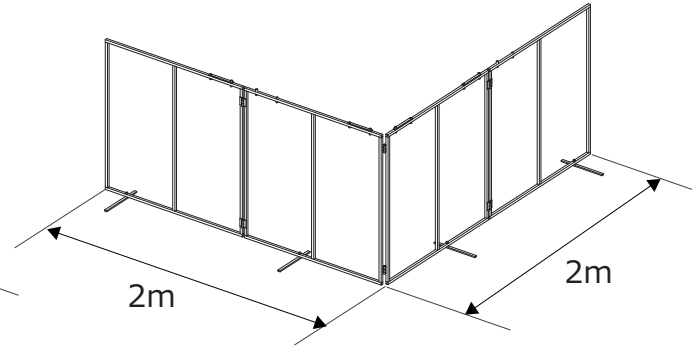

飛散防止ネット 設置イメージ

株式会社 アイデア・サポート

作柵 (高さ1.0mタイプ NETIS CB-120003-VE)

コの字設置

L字設置

直線状設置

高さ1.5mタイプ (NETIS登録外製品)

コの字設置

L字設置

直線状設置