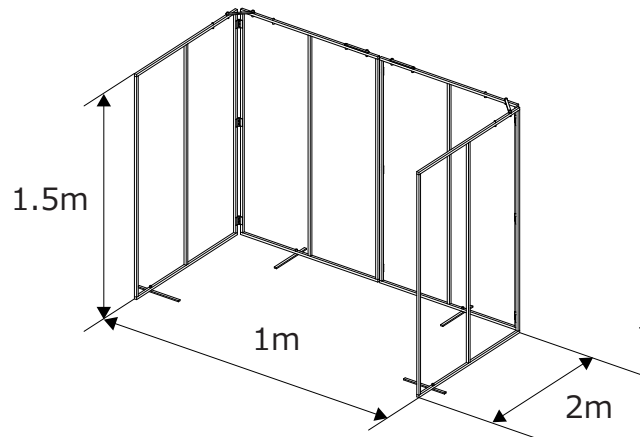

飛散防止ネット 設置イメージ

株式会社 アイデア・サポート

作柵 (高さ1.0mタイプ NETIS CB-120003-VE)

コの字設置

L字設置

直線状設置

高さ1.5mタイプ (NETIS登録外製品)

コの字設置

L字設置

直線状設置