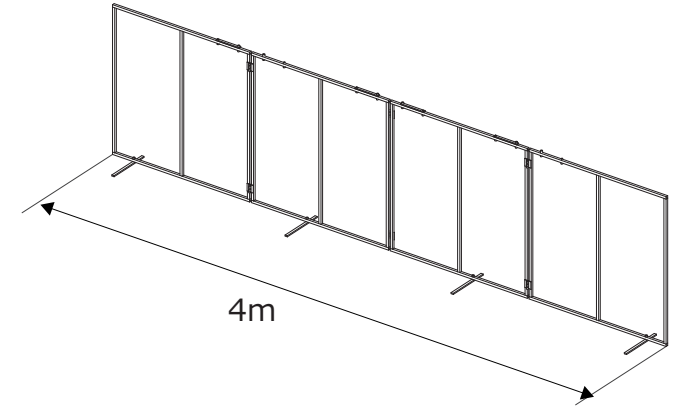

飛散防止ネット 設置イメージ

株式会社 アイデア・サポート

作柵 (高さ1.0mタイプ NETIS CB-120003-VE)

コの字設置

L字設置

直線状設置

高さ1.5mタイプ (NETIS登録外製品)

コの字設置

L字設置

直線状設置