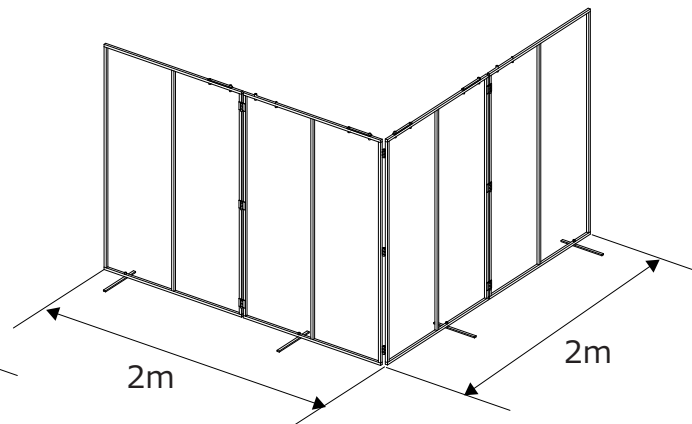

飛散防止ネット 設置イメージ

株式会社 アイデア・サポート

作柵 (高さ1.0mタイプ NETIS CB-120003-VE)

コの字設置

L字設置

直線状設置

高さ1.5mタイプ (NETIS登録外製品)

コの字設置

L字設置

直線状設置